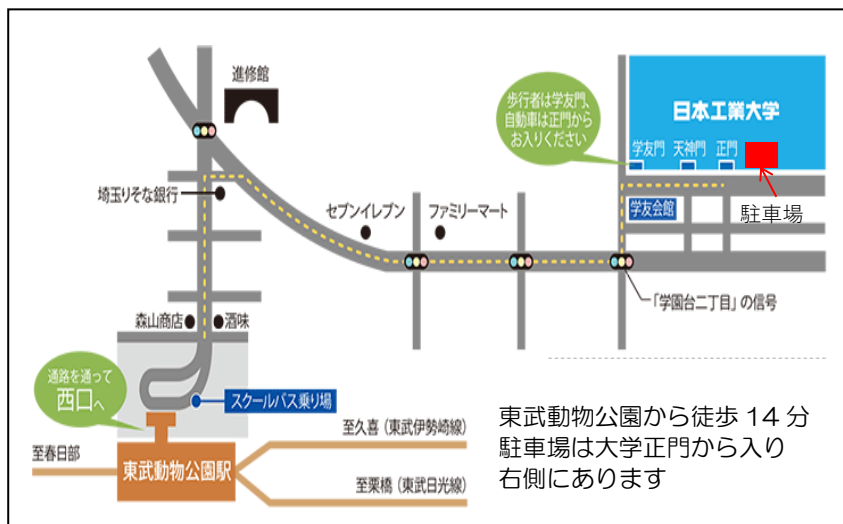

# 日本工業大学へのアクセス

日本工業大学非公認キャラクター  
「びっ工太郎」

- 埼玉キャンパス住所：〒345-8501 埼玉県南埼玉郡宮代町学園台 4-1  
車でお越しの際は大学正門から入り、右側の駐車場をご利用ください。
- 東武スカイツリーライン（伊勢崎線）・日光線、東京メトロ日比谷線・半蔵門線直通  
「東武動物公園」駅下車「東武動物公園」駅西口より、スクールバス乗車 5 分、徒歩 14 分
- JR 宇都宮線（東北本線）・湘南新宿ライン  
「新白岡」駅下車「新白岡」駅東口よりスクールバス乗車 12 分

## 東武動物公園駅より徒歩の場合

## 大学内案内

## 東武動物公園駅よりスクールバス利用の場合

時刻表	
時	8 9 10 11 12 13 14 15 16 17 18 19
駅発	55 11 01 05 47 03 20 21 20 17 19 45 45 36 26 42 35 49 37 57 43 59
時	8 9 10 11 12 13 14 15 16 17 18 19
大学発	45 03 28 15 39 28 12 13 12 07 11 30 37 37 44 34 55 31 29 49 35 51 48